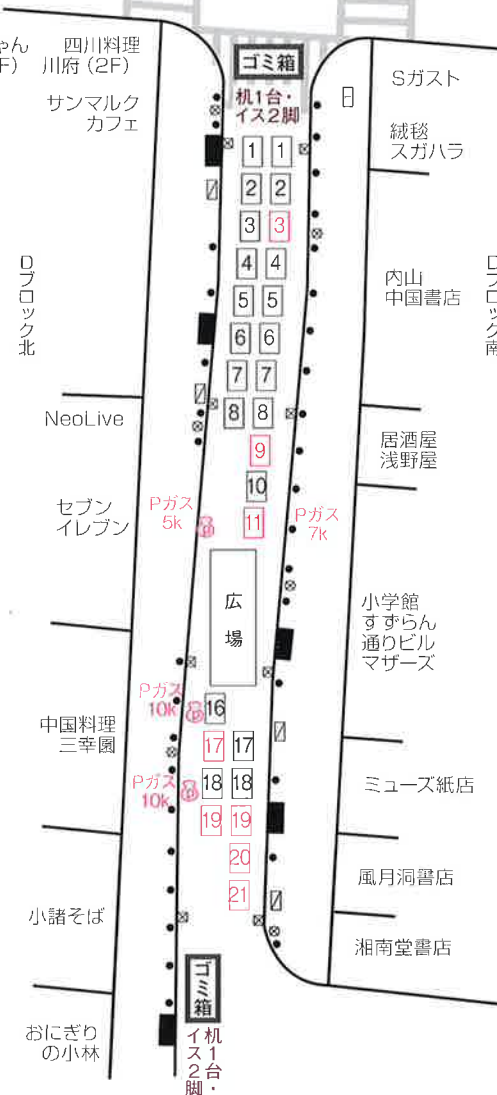

Cブロック	フロア	出店社名	ボンベ
C-北-1		書道・水墨画図書出版会	
C-北-2		書道・水墨画図書出版会	
C-北-3		白水社	
C-北-4		二玄社	
C-北-5		二玄社	
C-北-6		国文の会	
C-北-7		出版ゼミナール火曜会	
C-北-8			
C-北-9			
C-北-10	S	富山房フォリオ	
C-北-11	S	ARATAMA	
C-北-12	S 自	ARATAMA	
C-北-13	S 自	TAKANO	
C-北-14	S	東方書店	
C-北-15		NTT出版	
C-北-16		芸艸堂	
C-北-17		森話社	
C-北-18		博文館新社	
C-北-19		オーム社	
C-北-20		オーム社	
C-北-21			
C-北-22	S 自	ミヤタ	

Cブロック	フロア	出店社名	ボンベ
C-南-1		書道・水墨画図書出版会	
C-南-2		書道・水墨画図書出版会	
C-南-3			
C-南-4		東京堂出版	
C-南-5		東京堂出版	
C-南-6		国語・国文学出版会	
C-南-7	S 自	東京堂書店	
C-南-8	S	東京堂書店	
C-南-9		亜紀書房	
C-南-10		歴史書懇話会	
C-南-11		歴史書懇話会	
C-南-12		吉川弘文館	
C-南-13		吉川弘文館	
C-南-14		東京大学出版会	
C-南-15		山と溪谷社	
C-南-16	S	B-SPACE	
C-南-17	S	B-SPACE	
C-南-18	S		
C-南-19	S 自	大野かばん店	
C-南-20	S 自	マグニフ	
C-南-21	S	マグニフ	
C-南-22			

靖国通り ← 至

Dブロック	フロア	出店社名	ボンベ
D-北-1		淡交社	
D-北-2		弘文堂	
D-北-3		永岡書店	
D-北-4		酒とつまみ社	
D-北-5		青幻舎	
D-北-6		勉誠出版	
D-北-7		竹尾	
D-北-8		竹尾	
D-北-9			
D-北-10			
D-北-11	S		
D-北-12			
D-北-13			
D-北-14			
D-北-15			
D-北-16	S	三幸園リベルテ	
D-北-17	S 自	三幸園リベルテ	
D-北-18	S	三幸園	10K
D-北-19	S 自	三幸園	×2

Dブロック	フロア	出店社名	ボンベ
D-南-1		DECO (デコ)	
D-南-2		レインボー通商	
D-南-3	S 自	内山中国書店	
D-南-4		戎光祥出版	
D-南-5		春秋社	
D-南-6		首都圏出版人懇談会	
D-南-7		首都圏出版人懇談会	
D-南-8		エービーピーカンパニー	
D-南-9	S 自	マザーズ小学館ビル店	7K
D-南-10	S	マザーズ小学館ビル店	×1
D-南-11	S 自	上海庭	
D-南-12			
D-南-13			
D-南-14			
D-南-15			
D-南-16			
D-南-17			
D-南-18	S	ミュージズ	
D-南-19	S 自	ミュージズ	
D-南-20	S 自	風月洞書店	
D-南-21	S 自	湘南堂書店	