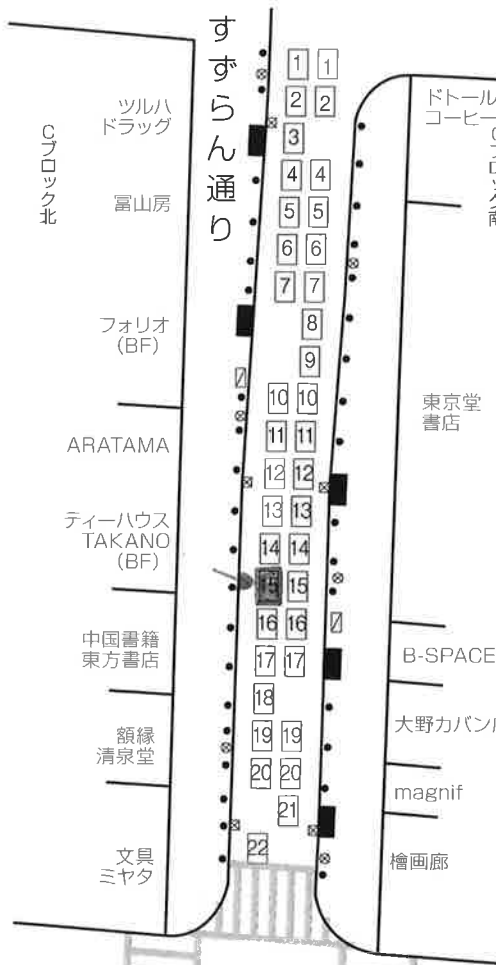

Cブロック	フロア	出店社名	ボンベ
C-北-1		書道・水墨画図書出版会	
C-北-2		書道・水墨画図書出版会	
C-北-3		白水社	
C-北-4		二玄社	
C-北-5		二玄社	
C-北-6		国文の会	
C-北-7		出版ゼミナール火曜会	
C-北-8			
C-北-9			
C-北-10	S	富山房フォリオ	
C-北-11	S	ARATAMA	
C-北-12	S 自	ARATAMA	
C-北-13	S 自	TAKANO	
C-北-14	S	東方書店	
C-北-15		NTT出版	
C-北-16		芸艸堂	
C-北-17		森話社	
C-北-18		博文館新社	
C-北-19		オーム社	
C-北-20		オーム社	
C-北-21			
C-北-22	S 自	ミヤタ	

Cブロック	フロア	出店社名	ボンベ
C-南-1		書道・水墨画図書出版会	
C-南-2		書道・水墨画図書出版会	
C-南-3			
C-南-4		東京堂出版	
C-南-5		東京堂出版	
C-南-6		国語・国文学出版会	
C-南-7	S 自	東京堂書店	
C-南-8	S	東京堂書店	
C-南-9		亜紀書房	
C-南-10		歴史書懇話会	
C-南-11		歴史書懇話会	
C-南-12		吉川弘文館	
C-南-13		吉川弘文館	
C-南-14		東京大学出版会	
C-南-15		山と溪谷社	
C-南-16	S	B-SPACE	
C-南-17	S	B-SPACE	
C-南-18	S		
C-南-19	S 自	大野かばん店	
C-南-20	S 自	マグニフ	
C-南-21	S	マグニフ	
C-南-22			

靖国通り ← 至

Dブロック	フロア	出店社名	ボンベ
D-北-1		淡交社	
D-北-2		弘文堂	
D-北-3		永岡書店	
D-北-4		酒とつまみ社	
D-北-5		青幻舎	
D-北-6		勉誠出版	
D-北-7		竹尾	
D-北-8		竹尾	
D-北-9			
D-北-10			
D-北-11	S		
D-北-12			
D-北-13			
D-北-14			
D-北-15			
D-北-16	S	三幸園リバルテ	
D-北-17	S 自	三幸園リバルテ	
D-北-18	S	三幸園	10K
D-北-19	S 自	三幸園	×2