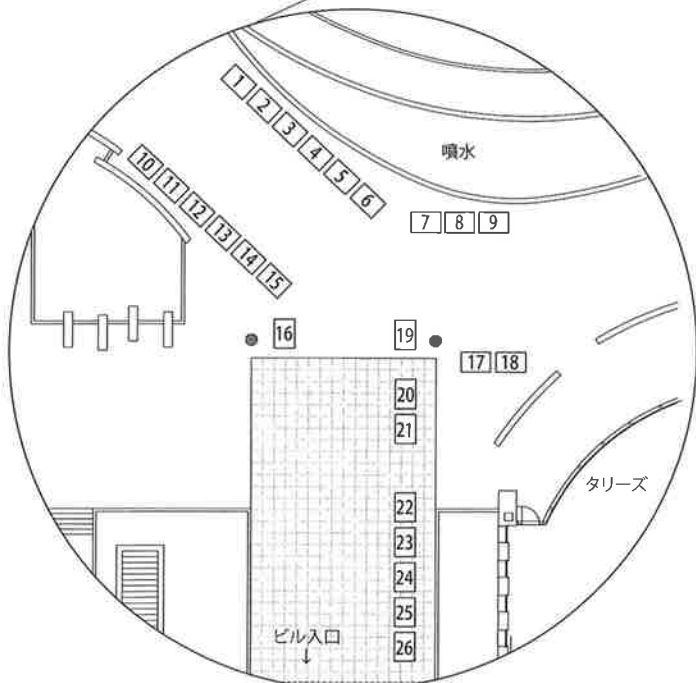

こどもの本ひろば
神保町三井ビル公開空地

【児童書ブロック】
神保町三井ビル公開空地

三ブロック	出店社名
三-こ-1	少年写真新聞社
三-こ-2	鈴木出版
三-こ-3	金の星社
三-こ-4	フレーベル館
三-こ-5	ポプラ社
三-こ-6	ひさかた チャイルド
三-こ-7	あかね書房
三-こ-8	小峰書店
三-こ-9	小学館
三-こ-10	富山房
三-こ-11	岩崎書店
三-こ-12	福音館書店
三-こ-13	評論社
三-こ-14	国土社
三-こ-15	文研出版
三-こ-16	ほるぶ出版
三-こ-17	童心社
三-こ-18	童心社
三-こ-19	文溪堂
三-こ-20	クレヨンハウス
三-こ-21	PHP研究所
三-こ-22	ブックハウス神保町
三-こ-23	北隆館
三-こ-24	理論社
三-こ-25	くもん出版
三-こ-26	絵本塾出版