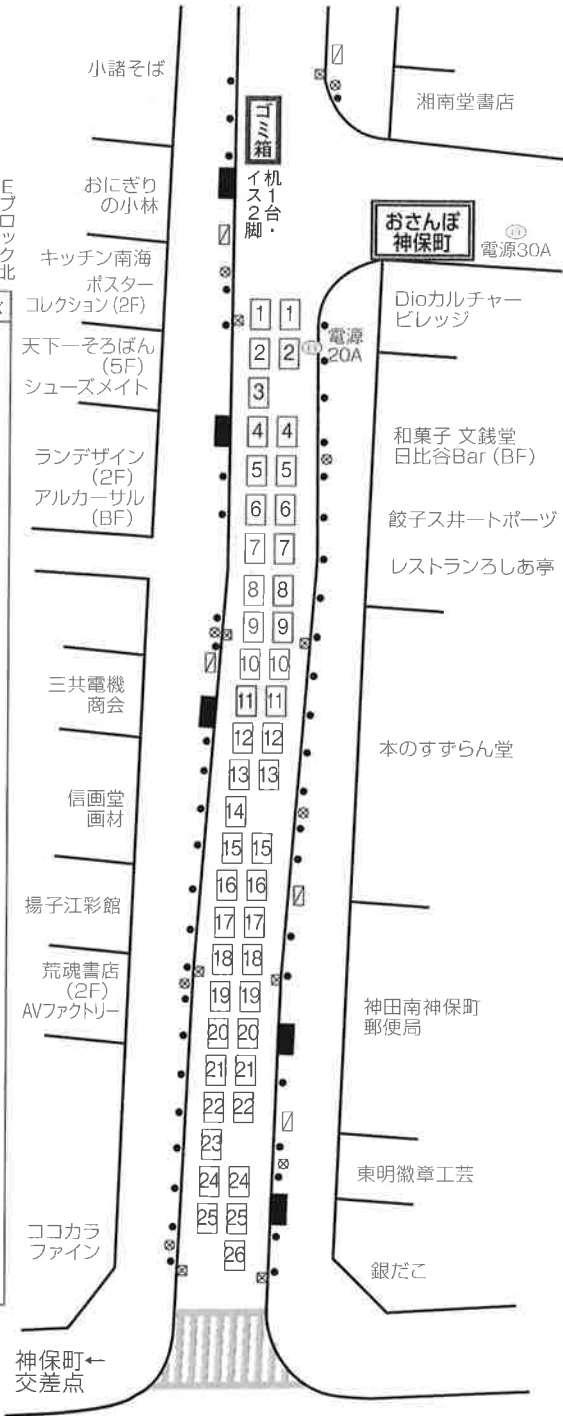

Eブロック	フロア	出店社名	ボンベ
E-北-1		ゆまに書房	
E-北-2		東海大学出版会	
E-北-3		東京電機大学出版局	
E-北-4		六耀社	
E-北-5		日本実業出版社	
E-北-6		税務経理協会	
E-北-7		同文館出版	
E-北-8		のら書店	
E-北-9		玉川大学出版部	
E-北-10		好学社	
E-北-11		奥野かるた店	
E-北-12		岩波ブックセンター	
E-北-13		晶文社	
E-北-14		晶文社	
E-北-15		近代映画社	
E-北-16		KKロングセラーズ	
E-北-17		論創社	
E-北-18		青弓社	
E-北-19	S	集文社	
E-北-20	S	農文協	
E-北-21		工作舎	
E-北-22		丸善出版	
E-北-23		有斐閣	
E-北-24		有斐閣	
E-北-25			
E-北-26			

Eブロック	フロア	出店社名	ボンベ
E-南-1		ハコトヨ	
E-南-2		ハコトヨ	
E-南-3			
E-南-4		明治書院	
E-南-5		ジュラ出版局	
E-南-6		朔北社	
E-南-7		亜東書店	
E-南-8		ラボ教育センター	
E-南-9		雄松堂書店	
E-南-10		シルバーバック	
E-南-11		法蔵館	
E-南-12		汲古書院	
E-南-13		笠間書院	
E-南-14			
E-南-15		二見書房	
E-南-16		藤原書店	
E-南-17		東京創元社	
E-南-18		柏書房	
E-南-19	S 自	神田南神保町郵便局	
E-南-20		八坂書房	
E-南-21		音楽之友社	
E-南-22		新典社	
E-南-23			
E-南-24		アスペクト	
E-南-25		中央経済社	
E-南-26		中央経済社	

至 → 学士会館

白山通り