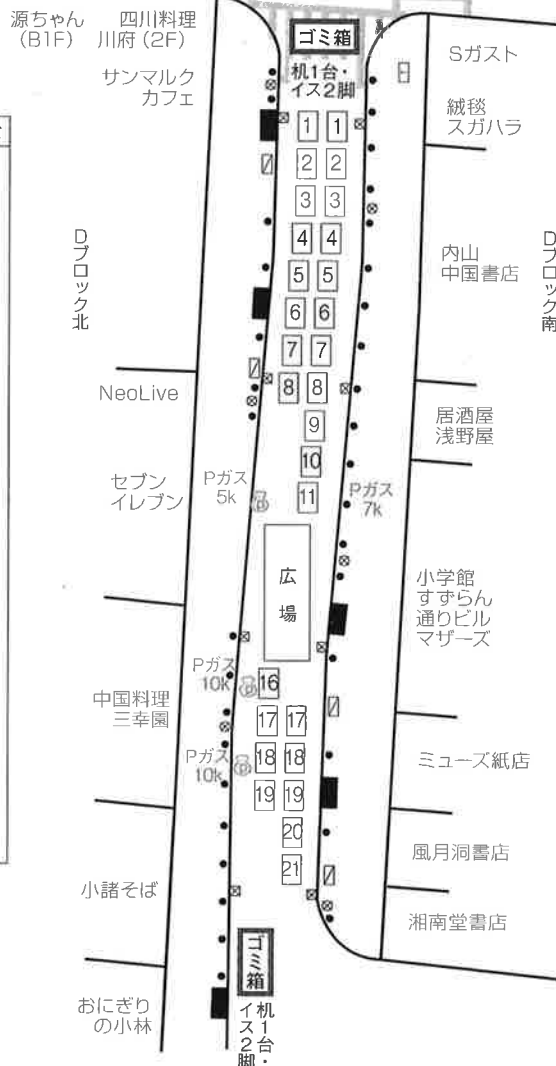

Dブロック	フロア	出店社名	ボンベ
D-南-1		DECO (デコ)	
D-南-2		レインボー通商	
D-南-3	S 自	内山中国書店	
D-南-4		戎光祥出版	
D-南-5		春秋社	
D-南-6		首都圏出版人懇談会	
D-南-7		首都圏出版人懇談会	
D-南-8		エービーピーカンパニー	
D-南-9	S 自	マザーズ小学館ビル店	7K
D-南-10	S	マザーズ小学館ビル店	×1
D-南-11	S 自	上海庭	
D-南-12			
D-南-13			
D-南-14			
D-南-15			
D-南-16			
D-南-17			
D-南-18	S	ミューズ	
D-南-19	S 自	ミューズ	
D-南-20	S 自	風月洞書店	
D-南-21	S 自	湘南堂書店