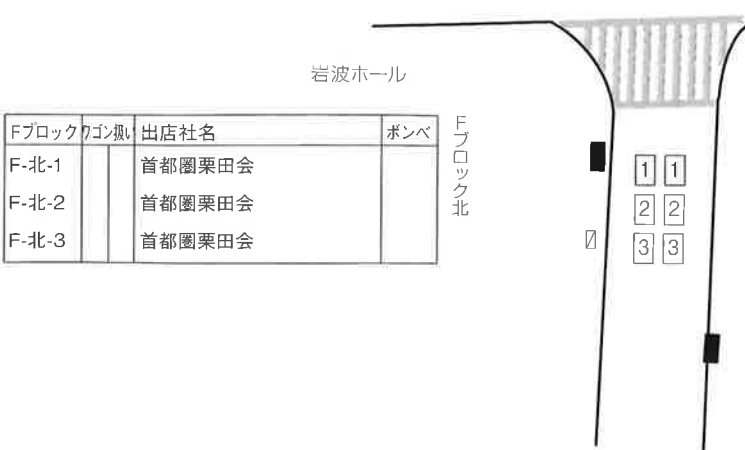

Fブロック	フロア	出店社名	ボンベ
F-北-1		首都圏栗田会	
F-北-2		首都圏栗田会	
F-北-3		首都圏栗田会