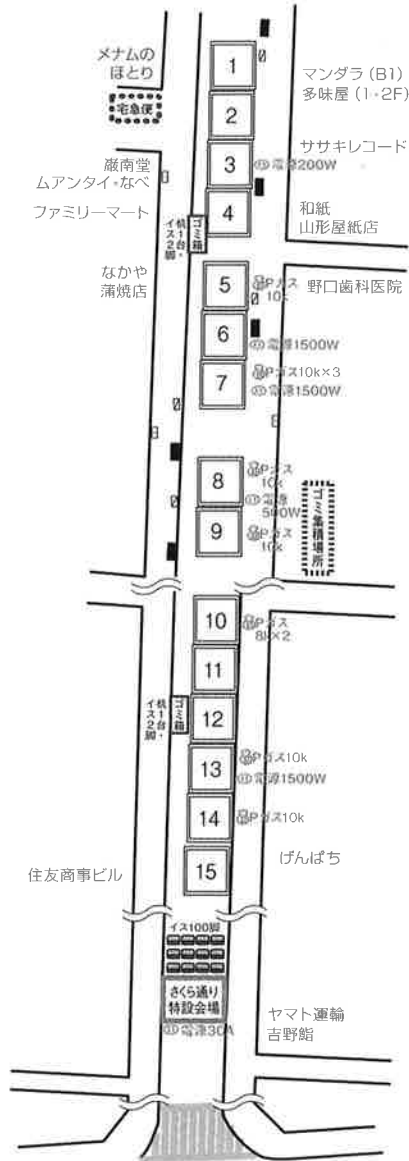

# 第25回 神保町 ブックフェスティバル ワゴン配置図

**【重要】** ご出店様はご自分のワゴン位置をご確認下さい

この地図は、表紙「すずらん通り・東入口(駿河台下交差点)」→2頁→3頁→表4「さくら通り」の順となっております

ブロック表内(左右文字枠)  
赤表記=商店会(=S)  
自社ワゴン(=自)

地図内(数字付き枠)  
ワゴン赤=自社ワゴン

縮尺  
10m (1,000cm)  
さくら通り以外

至 → 学士会館

### 白山通り

Fブロック	フロア	出店社名	ボンベ
F-北-1		首都圏栗田会	
F-北-2		首都圏栗田会	
F-北-3		首都圏栗田会	

Fブロック	フロア	出店社名	ボンベ
F-南-1		京都便利堂	
F-南-2		書店組合 青年部	
F-南-3		書店組合 青年部	

さくら通り

【テナント】

Tブロック	テナント	出店社名	ボンベ	電気
T-1	S	如水会館		
T-2	S	レストラン多味屋		
T-3	S	ササキレコード社		200W
T-4	S	山形屋紙店 和紙		
T-5	S	メナムのほとり	プロパン 10K	
T-6	S	ボンディ神保町本店		1500W
T-7	S	シディーク	プロパン 10Kx3	1500W
T-8	S	なかや	プロパン 10K	500W
T-9	S	Pizzeria Zio Pippo	プロパン 10K	
T-10	S	中華成光	プロパン 8Kx2	
T-11	S	秋山三橋連合		
T-12	S	上山観光課		
T-13	S	サクラホテル神保町	プロパン 10K	1200W
T-14	S	クラフト・ビアー		
T-15	S	さくら通り実業会	プロパン 10K	