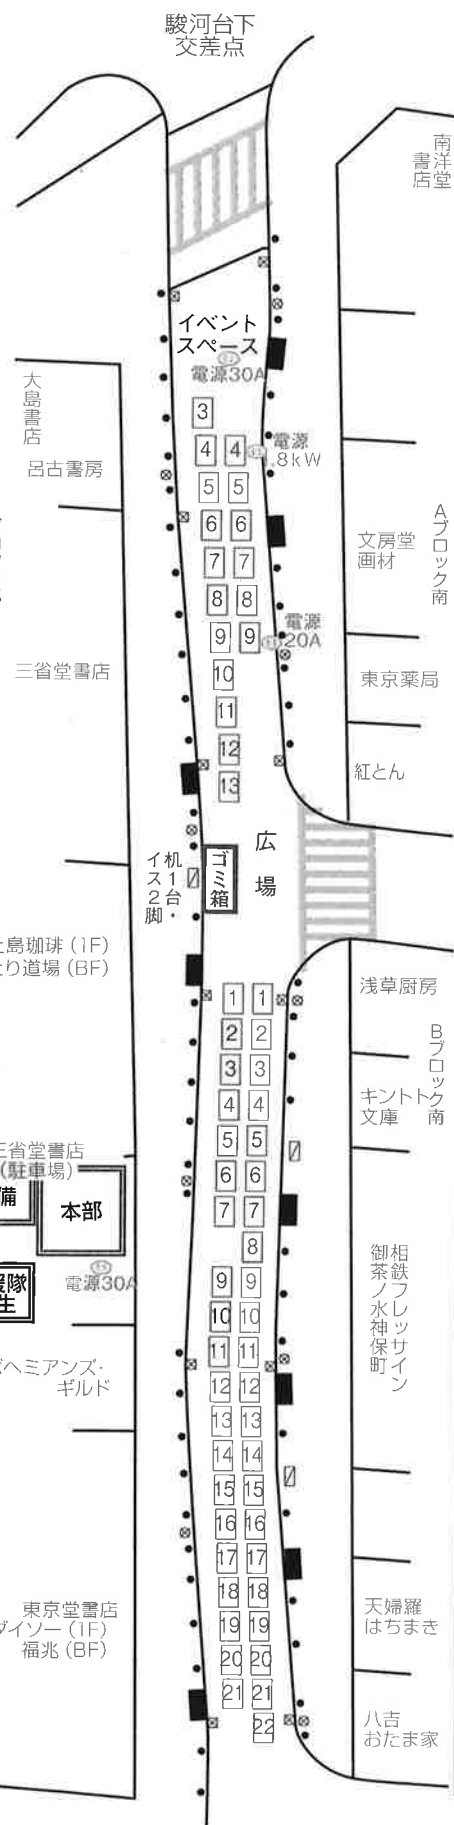

# 第25回 神保町 ブックフェスティバル ワゴン配置図

**【重要】** ご出店様はご自分のワゴン位置をご確認下さい

この地図は、表紙「すずらん通り・東入口(駿河台下交差点)」→2頁→3頁→表4「さくら通り」の順となっております

ブロック表内(左右文字枠)  
赤表記=商店会(=S)  
自社ワゴン(=自)

地図内(数字付き枠)  
ワゴン赤=自社ワゴン

縮尺  
10m (1,000cm)  
さくら通り以外

2冊(36m)  
テント  
1張  
実際  
1.5間  
(2.7m)

Aブロック	ワゴン	出店社名	ボンベ
A-北-3		日本出版販売	
A-北-4		求龍堂	
A-北-5		飛鳥新社	
A-北-6		成山堂書店	
A-北-7		幻戯書房	
A-北-8	S	三省堂書店	
A-北-9	S	三省堂書店	
A-北-10	S	三省堂書店	
A-北-11	S 自	三省堂書店	
A-北-12	S 自	三省堂書店	
A-北-13	S 自	三省堂書店	

Aブロック	ワゴン	出店社名	ボンベ
A-南-3	S		
A-南-4	S 自	書泉ブックマート	
A-南-5		筑摩書房	
A-南-6		羽鳥書店	
A-南-7	S 自	文房堂	
A-南-8	S	文房堂	
A-南-9		千代田区 文化振興課	
A-南-10	S 自	すずらん通り商店街	10K×2
A-南-11	S 自	すずらん通り商店街	

Bブロック	ワゴン	出店社名	ボンベ
B-北-1		錦正社	
B-北-2		フォルスタッフ・全日本妖怪推進委員会	
B-北-3		ナツメ社	
B-北-4		日本文芸社	
B-北-5		毎日新聞出版	
B-北-6		三省堂	
B-北-7		平凡社	
B-北-8		本部(前アキ)	
B-北-9		国書刊行会	
B-北-10		国書刊行会	
B-北-11	S	ボヘミアンズ・ギルド	
B-北-12	S	ボヘミアンズ・ギルド	
B-北-13	S	ボヘミアンズ・ギルド	
B-北-14		河出書房新社	
B-北-15		恒星社厚生閣	
B-北-16		裳華房	
B-北-17		化学同人	
B-北-18		朝倉書店	
B-北-19		朝倉書店	
B-北-20		作品社	
B-北-21	S 自	ザ・ダイソー	
B-北-22			

Bブロック	ワゴン	出店社名	ボンベ
B-南-1		早川書房	
B-南-2		早川書房	
B-南-3		岩波書店	
B-南-4		岩波書店	
B-南-5		本の雑誌社	
B-南-6		雄山閣	
B-南-7		青土社	
B-南-8		小学館プロダクション	
B-南-9		集英社	
B-南-10		集英社	
B-南-11		祥伝社	
B-南-12		光文社	
B-南-13		中央公論新社	
B-南-14		誠文堂新光社	
B-南-15		ベースボールマガジン社	
B-南-16		大日本絵画	
B-南-17		大日本絵画	
B-南-18		大日本絵画	
B-南-19		主婦の友社	
B-南-20		主婦の友社	
B-南-21		中央経済社	
B-南-22		中央経済社	