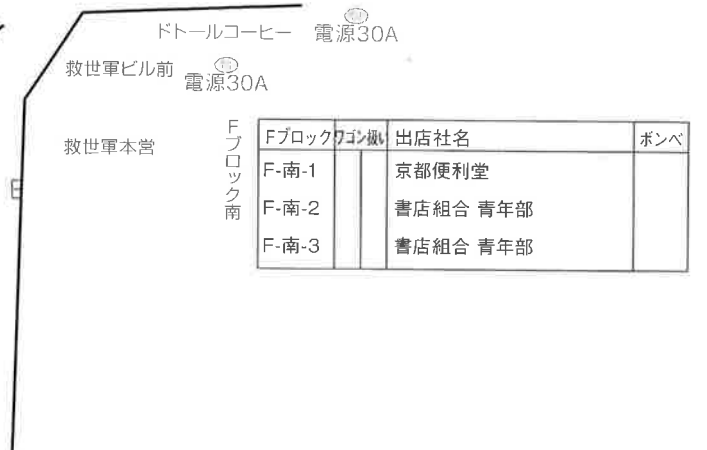

Fブロック	フロア	出店社名	ボンベ
F-南-1		京都便利堂	
F-南-2		書店組合 青年部	
F-南-3		書店組合 青年部